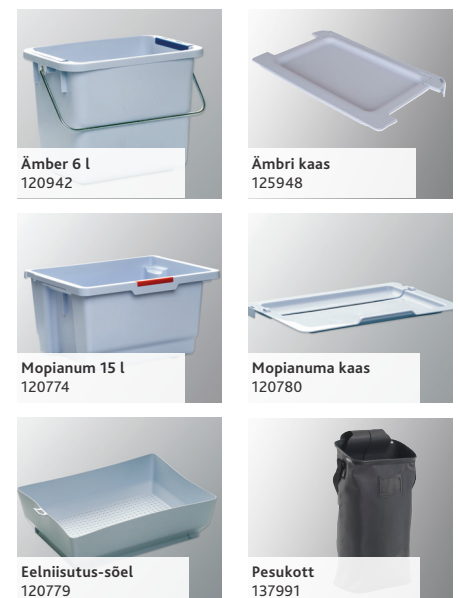

Ämbri kaas
125948

Mopianum 15 l
120774

Mopianuma kaas
120780

Eelniisutus-söel
120779

Pesukott
137991

Põhivarustus:

- Reguleeritav käepide
- Prügikoti kinnitusraam kahele suurele prügikotile
- Pedaal
- Rattad 125 mm 4 tk, milledest ühel on pidur

- Metalne restkorv 2 tk - ülemises restkorvis riiul puhastusaine pudelite hoiustamiseks
- Kaubariiv 2 tk
- Ämber 2 tk – värvikoodeering (sin ja pun)
- Mopianum+ kaas 1 tk, sin
- Mopianum ilma kaaneta 1 tk, sin
- Töövahendi kinniti 4 tk
- Plaataluse tugi 3 tk
- Pesukott 2 tk

Ämber 6 l
120942