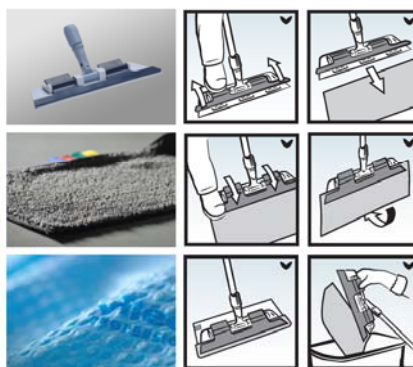

ClickSpeed

Kiire, lihtne, hügieeniline

ClickSpeed – uus lihtne mopisüsteem

- Lihtne, kerge ja kiire
- Hügieeniline – käega ei pea moppi puutama
- Ergonoomiline – ei pea kummardama
- Uudne alternatiiv mitmemopisüsteemi rakendamiseks

ClickSpeed süsteemi on väga lihtne kasutada. Aseta mopp põrandale, libista alus moppi juurde ning astu jalaga aluse klambriale moppi lukustamiseks. Moppi eemaldamiseks tõsta alus kasutatud mopide kotti kohale ja vajuta mopialus lahti ning mopp kukub kotti. See tähendab, et käega ei pea moppi puutama ega kummardama, mis tagab kasutajale hügieenilisuse ja ergonoomilisuse.